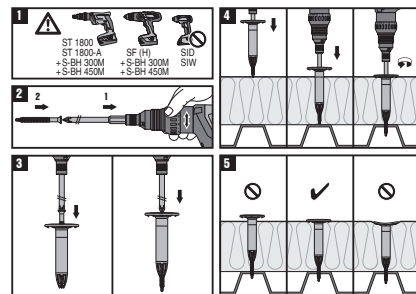

2059196
22.01.2014

S-IDP 4.8S/40x180

2045768

Rostfrei/Inox/Stainless

2059196