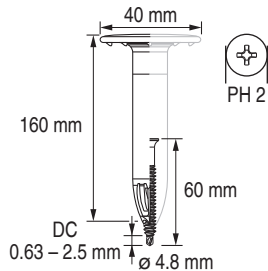

2059196
22.01.2014

S-IDP 4.8S/40x180

2045768

Rostfrei/Inox/Stainless

2059196