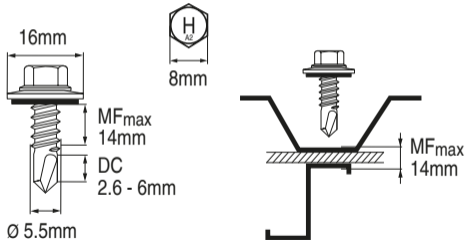

S-MD 53 S 5.5 x 32

413435

Rostfrei / Inox / Stainless A2

2009440