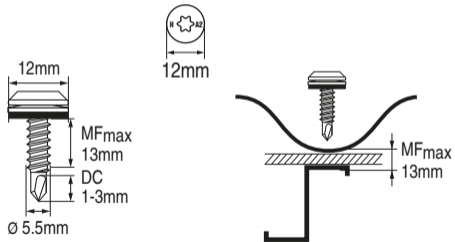

S-MD 31PS 5.5x28

202424

Rostfrei / Inox / Stainless A2

2068781