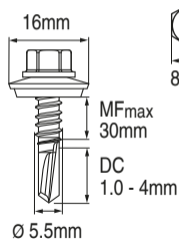

S-MD 41 LSS 5.5x50

2166434

Rostfrei / Inox / Stainless A4

2166477